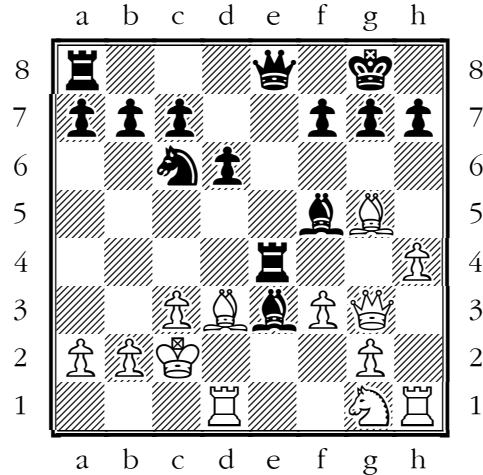

Battaglia, E. - Lain, L.