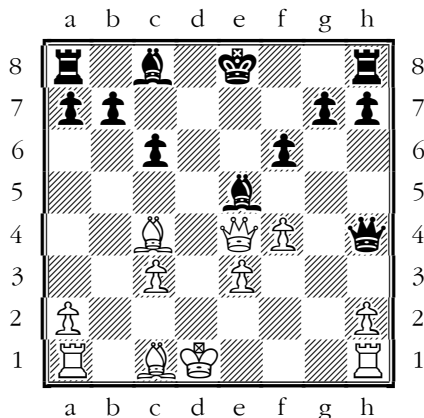

24.fxe3 ♞xg3+ 25.♞f1 ♞d1+ 26.♞e2 ♞e1+ 0-1

Salvador,R (2178) – Khenkin,I (2573) [D45]
Open A (4), 23.08.2004

1.d4 d5 2.♞f3 ♟f6 3.c4 e6 4.♞c3 c6 5.e3 ♞bd7 6.♞c2 ♞d6 7.g4 dxc4 8.♞xc4 e5 9.g5 ♞d5 10.dxe5 ♞xe5 11.♞xe5 ♞xe5 12.♞e4 ♞xg5 13.f4 ♞xc3 14.bxc3 ♞h4+ 15.♞d1 f6