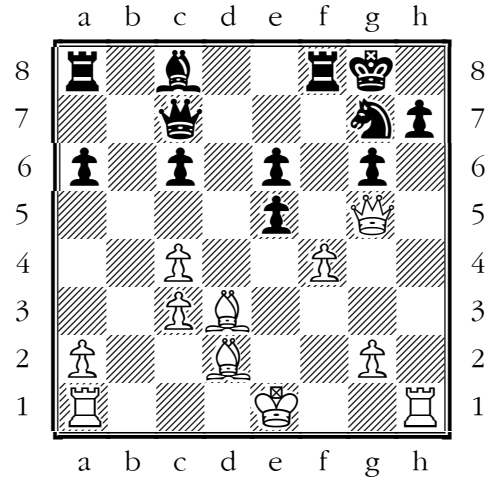

14...d6 15.h4 ♗g7 16.h5 dxe5 17.hxg6 fxg6