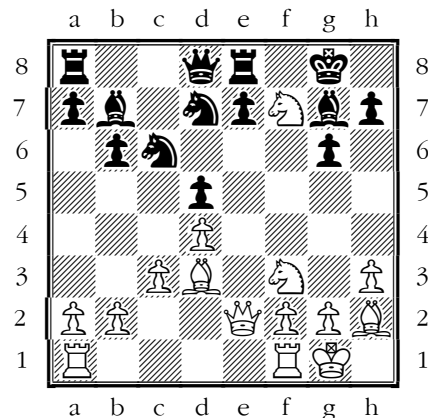

Brunello,S (2193) – Pace,P (2133) [C45]
CI U20 (5), 24.08.2004

1.e4 e5 2.♞f3 ♞c6 3.d4 exd4 4.♞xd4 ♟f6 5.♞xc6 bxc6 6.e5 ♞e7 7.♞e2 ♞d5 8.c4 ♞b6 9.♞c3 ♞e6 10.♞e4 ♞b4 11.♞d2 0-0 12.♞d3 g6 13.0-0 ♞a6 14.b3 ♞fe8 15.♞fe1 f5 16.exf6 ♞xf6 17.♞xe8+ ♞xe8 18.♞xe8+ ♞f7 19.♞e3 ♞g7 20.♞f3 ♞d4 21.♞e1 d5 22.♞b5 ♞c5 23.♞e3 d4 24.♞xd4+ ♞xd4 25.♞xd4 ♞xe1 26.♞e6+ 1-0

Ranola,Y (2410) – Miladinovic,I (2630) [A14]
Open A (3), 22.08.2004

1.c4 e6 2.g3 d5 3.♞g2 ♟f6 4.♞f3 ♞e7 5.0-0 0-0 6.♞c2 c6 7.d3 ♞bd7 8.b3 e5 9.cxd5 cxd5 10.e4 b6 11.exd5 ♞a6 12.♞fd2 ♞c8 13.♞c3 b5 14.a3 ♞b6 15.♞b2 b4 16.♞ce4 ♞xd3 17.♞e1 ♞g4 18.axb4 ♞xb4 19.♞xa7 ♞xd5 20.♞b7 ♞a5 21.♞c4 ♞xc4 22.bxc4 ♞xe1 23.cxd5 ♞xf2+ 0-1

Lomakina,N – Matta,F [A48]
CI Femminile (6), 25.08.2004

1.d4 ♟f6 2.♞f3 g6 3.c3 ♞g7 4.♞g5 0-0 5.♞bd2 d6 6.e4 ♞e8 7.♞e2 e5 8.dxe5 dxe5 9.♞c2 c6 10.0-0 ♞c7 11.h3 ♞bd7 12.b4 a5 13.♞ad1 axb4 14.cxb4 ♟f8 15.b5 c5 16.♞c4 b6 17.♞d6 ♞bd7 18.♞fd1 ♞e6 19.♞c6 ♞a7 20.♞d6 ♞f8 21.♞e7 ♞xa2 22.♞xa2 ♞xa2 23.♞c4 ♞a8 24.♞xf8 ♞dxf8 25.♞xc8 ♞a4 26.♞xb6 ♞b4 27.♞c8 ♞d4 28.♞xd4 cxd4 29.♞d7 ♞xc4 30.♞xc4 ♞xd7 31.♞b1 ♞f8 32.♞c6 d3 33.b6 d2 34.♞d1 ♞b4 35.♞c8+ ♞g7 36.b7 ♞d6 37.♞xd2 1-0

Sautto,A (1978) – Tiozzo,V [D02]
CI Femminile (5), 24.08.2004

1.d4 d5 2.♞f3 ♟f6 3.♞f4 g6 4.e3 ♞g7 5.♞d3 ♞bd7 6.♞bd2 c5 7.c3 0-0 8.h3 ♞e8 9.0-0 cxd4 10.exd4 b6 11.♞e2 ♞b7 12.♞h2 ♞b8 13.♞e5 ♞fd7 14.♞df3 ♞c6 15.♞xf7