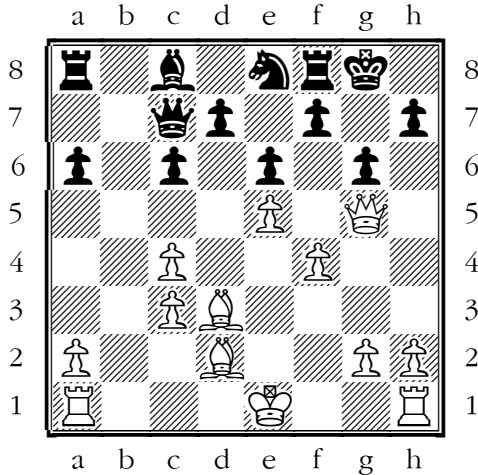

9...♗f6 10.f4 ♗xc3 11.bxc3 0-0 12.e5 ♗e8 13.♖h5
g6 14.♖g5