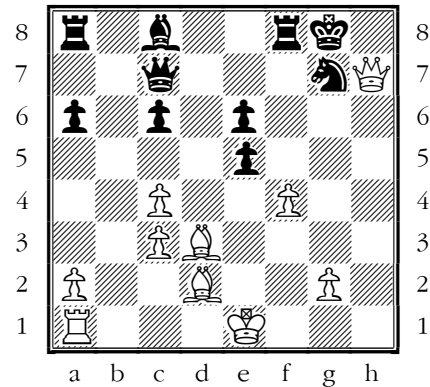

18.♖xh7 ♗xh7 19.♖xg6+ ♖g8 20.♖h7+