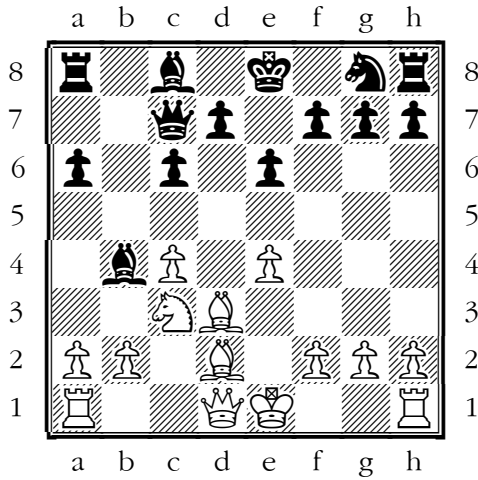

CLASSIFICA FINALE - PROMOZIONE

	nome	ctg.	punti	buh.	ps	id	nv	cc
1'	4-SOLAZZO Damiano	PT NC	6.5	36.0				
2'	10-TRUZZI STEFANO	BGNC	6.5	35.0				
3'	14-VISCONTI UMBERTO	MI NC	6.0	35.0				
4'	1-JOOSTEN Tomas	SI NC	5.5	36.0				
5'	3-REGINATO LINO	BGNC	5.5	32.5				
6'	27-GABASSI CRISTINA	UDNC	5.0	36.5				
7'	8-BERTOZZI FRANCESCO	FCNC	5.0	36.0				
8'	2-PAMPALUNA ENRICO	BGNC	5.0	33.5				
9'	9-BONASSI TOMMASO	BGNC	5.0	32.0				
10'	23-COSMA GIOVANNI	NC	5.0	29.0				
11'	25-MANFRIN GIUSEPPE	VINC	5.0	27.0				
12'	13-D'APA Massimo	MI NC	4.0	34.0				
13'	19-FRANCALANCIA Giulio	PU NC	4.0	33.5				
14'	18-FRAGOMENI CARLO	NC	4.0	33.0				
15'	6-SIMONETTI ROBERTO	LCNC	4.0	31.0				
16'	17-PIEMONTE Andrea	LC NC	4.0	26.0				
17'	20-SCAPPATICCI Gabriele	BG NC	4.0	25.0				
18'	11-VIGNOLI ERNESTO	VANC	4.0	23.0				
19'	7-TRUZZI ANDREA	BGNC	3.5	31.5				
20'	22-GUARDUCCI SIMONE	BGNC	3.5	28.5				
21'	28-MASI GABRIELE	MINC	3.5	24.5				
22'	15-ZACCARIA SONIA	AONC	3.0	35.5				
23'	21-SOLAZZO Carmine	PT NC	3.0	31.0				
24'	12-CASSI Maria Silvia	BG NC	3.0	30.0				
25'	16-CONTE DAVIDE	MINC	3.0	20.0				
26'	5-ADABBO GIOVANNA	BA2S	2.0	23.0				
27'	26-FUSI MARCO	NC	1.5	15.0				
28'	29-MESSINA SALVATORE	SANC	1.0	27.5				
29'	24-JOOSTEN FRANCESCO	SINC	1.0	25.5				

Pubblichiamo la partita vincitrice del premio di bellezza (che si è chiuso con le partite del 7° turno), 500€offerto dallo sponsor CBA.

Virzi,E - Roversi,S [B28]
Open B (3), 23.08.2004

1.e4 c5 2.♘f3 ♘c6 3.d4 cxd4 4.♗xd4 a6 5.c4 e6
6.♗c3 ♗b4 7.♗xc6 bxc6 8.♗d3 ♖c7 9.♗d2