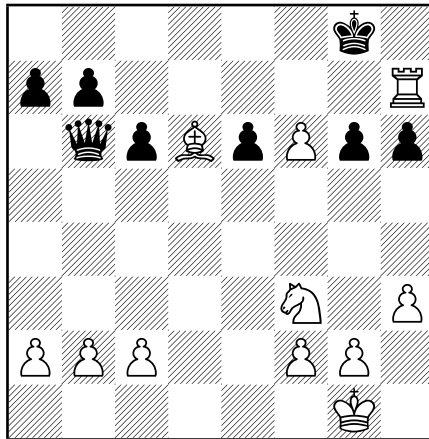

Drasko, M (2516) - Mihalj, M (2298)

21.08.2005 - Turno 2 - Open A

1 f3 f6 2 g3 b5 3 g2 b7 4 O-O e6 5 d3 c5 6 c4 a6 7 c3 c6 8 e4 d6 9 e5 dxe5 10 xe5 xg2 11 xg2 bd7 12 f4 b6 13 dx7 dx7 14 f3 c8 15 cxb5 axb5 16 a4 b4 17 b5 e7 18 b3 O-O 19 fc1 g5 20 e3 e5 21

e4 b8 22 d4 cxd4 23 xd4 g6 24 a7 xc1 25 xc1 a8 26 xa8 xa8 27 a5 e5 28 xe5 1-0

Da non perdere:

Jones, G (2442) - Shytaj, C (2212)

21.08.2005 - Turno 2 - Open A

1 e4 d6 2 d4 f6 3 c3 g6 4 e3 c6 5 f3 a5 6 d3 bd7 7 O-O g7 8 d2 g4 9 g5 h6 10 xe7 c7 11 h4 f8 12 h3 f6 13 e5 dxe5 14 dxe5 d6d7 15 e4 e6 16 d6+ f8 17 g3 g8 18 fe1 df8 19 ad1 d7 20 e4 b6 21 c4 e8 22 f6+ xf6 23 exf6 d8 24 xd8 dx8 25 xe8 e6 26 xe6 fe6 27 d7 h7 28 xf8+ xf8 29 d6+ g8 30 hx7