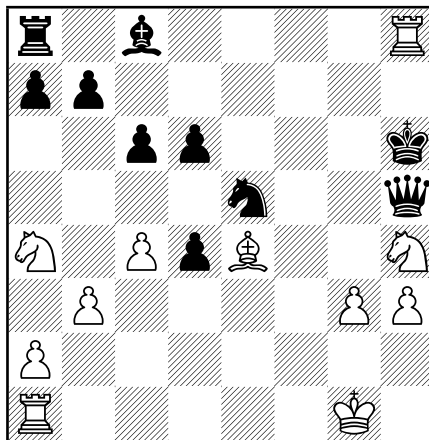

e4 b8 22 d4 cxd4 23 xd4 g6 24 a7 xc1 25 xc1 a8 26 xa8 xa8 27 a5 e5 28 xe5 1-0

Da non perdere:

Jones, G (2442) - Shytaj, C (2212)

21.08.2005 - Turno 2 - Open A

1 e4 d6 2 d4 f6 3 c3 g6 4 e3 c6 5 f3 a5 6 d3 bd7 7 O-O g7 8 d2 g4 9 g5 h6 10 xe7 c7 11 h4 f8 12 h3 f6 13 e5 dxe5 14 dxe5 d6d7 15 e4 e6 16 d6+ f8 17 g3 g8 18 fe1 df8 19 ad1 d7 20 e4 b6 21 c4 e8 22 f6+ xf6 23 exf6 d8 24 xd8 dx8 25 xe8 e6 26 xe6 fe6 27 d7 h7 28 xf8+ xf8 29 d6+ g8 30 hx7

1-0

La più bella di ieri:

Lalic, B (2491) - Cazzaniga, W (2123)

20.08.2005 - Turno 1 - Open A

1 d4 f6 2 c4 g6 3 g3 g7 4 g2 O-O 5 f3 d6 6 O-O c6 7 c3 bd7 8 e4 e5 9 e3 g4 10 g5 f6 11 d2 b6 12 b3 f5 13 exf5 exd4 14 a4 c7 15 fxg6 hxg6 16 h4 de5 17 h3 h6 18 f4 g5 19 h5 gxf4 20 xf4 f7 21 xh6 xh6 22 xh6 h5 23 xf8+ gh7 24 e4+ gh6 25 h8+